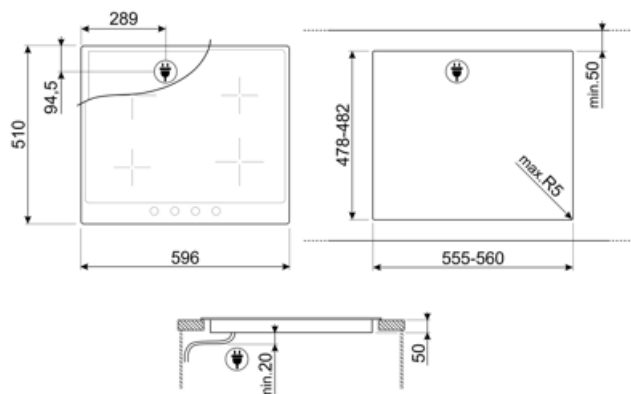

Standard inbyggnadsmått	478-482x555-560 mm	Barnlås	Ja
Alternativ för effektbegränsare	Ja	Quick start	Ja
Effektbegränsningsläge - Steg	1900, 2600, 3000, 3800, 4500 W		

Teknisk specifikation

Vänster fram - Induktion enkel	- 2.30 kW - Booster 3.00 kW - Ø 21.0 cm		
Vänster bak - Induktion enkel	- 1.30 kW - Booster 1.40 kW - Ø 16.0 cm		
Höger bak - Induktion enkel	- 2.30 kW - Booster 3.00 kW - Ø 21.0 cm		
Höger fram - Induktion enkel	- 1.30 kW - Booster 1.40 kW - Ø 16.0 cm		
Automatisk anpassning till kokkärls diameter	Ja	Automatisk avstängning vid överhettning	Ja
Kokkärlsavkänning	Ja	Indikator för restvärme	Ja
Markering för minsta storlek på kokkärl	Ja	Skydd mot oavsiktlig start	Ja

Elektrisk anslutning

Anslutningseffekt	7400 W	Typ av sladd	Ja, 2- och 3-fas
Ström	33 A	Frekvens	50/60 Hz
Spänning (V)	220-240 V	Kopplingsplint	6 polig
Spänning 2 (V)	380-415 V	Kontakt	No
Typ av sladd	Enfas